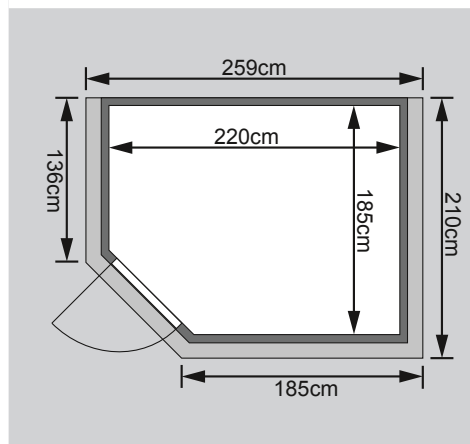

#### Nur bei Dachkranzmodell

- 1 Dachkranz
- 1 LED-Strahlerset

Weiteres Zubehör finden Sie unter der Rubrik **Zubehör**.  
Beachten Sie bitte die **Übersicht Zubehör**

10 cm Wand- und Deckenabstand beim  
Aufbau einhalten!  
Aufbau mit und ohne Dachkranz möglich.

Außenmaße	B 231 × T 196 × H 187 cm
Außenmaße (inkl Dachkranz)	B 259 × T 210 × H 191 cm
Innenmaße	B 220 × T 185 × H 180 cm
Umbauter Raum	7,0 m <sup>3</sup>
Außenmaße Türflügel	B 65,6 × T 0,8 × H 164 cm
Durchgangsmaße	B 64 × H 162 cm
Lichtausschnitt Tür	B 64 × H 162 cm
Ofenschutzgitter	B 60 × T 51 × H 80 cm
Paketmaße Sauna	B 236,5 × T 115 × H 62 cm / 417 kg
Paketmaße Dachkranz	B 245 × T 24 × H 10 cm / 17,2 kg

#### Maße Dachkranzmodell

#### Maße Basismodell