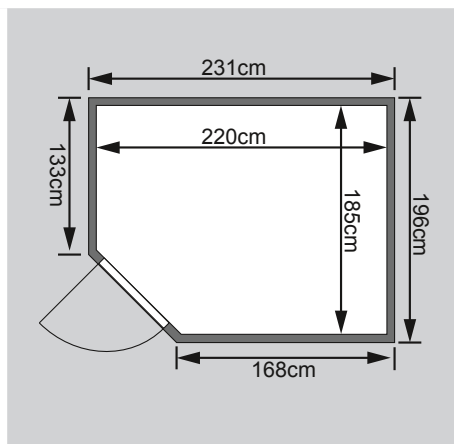

Außenmaße	B 231 × T 196 × H 187 cm
Außenmaße (inkl Dachkranz)	B 259 × T 210 × H 191 cm
Innenmaße	B 220 × T 185 × H 180 cm
Umbauter Raum	7,0 m <sup>3</sup>
Außenmaße Türflügel	B 65,6 × T 0,8 × H 164 cm
Durchgangsmaße	B 64 × H 162 cm
Lichtausschnitt Tür	B 64 × H 162 cm
Ofenschutzgitter	B 60 × T 51 × H 80 cm
Paketmaße Sauna	B 236,5 × T 115 × H 62 cm / 417 kg
Paketmaße Dachkranz	B 245 × T 24 × H 10 cm / 17,2 kg

#### Maße Dachkranzmodell

#### Maße Basismodell